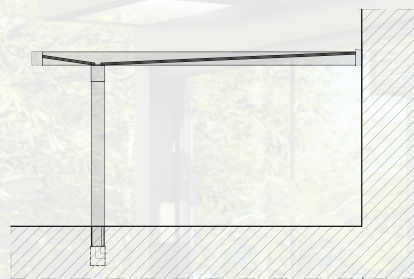

DOORSNEDE ULTRALINE

- ☐ Kubistisch, rechthoekig design zonder dakhelling
- ☐ Geïntegreerde glashelling in de ligger
- ☐ Extra sterke goot, liggers en staanders voor een brede en diepe overspanning
- ☐ Tot 7000 mm breed uit een goot op 2 staanders
- ☐ Montage materiaal in Ral kleur
- ☐ 8 mm veiligheidsglas
- ☐ Maatwerk standaard
- ☐ Makkelijk uit te bouwen tot wintertuin
- ☐ Geïntegreerde regengoot
- ☐ 3 standaard RAL kleuren
- ☐ 15 jaar garantie