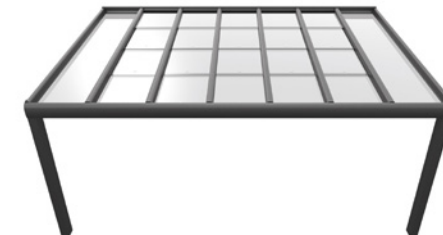

DESIGNLINE
Volledig schuifend (met uitzondering van de 2 buitenste vakken).