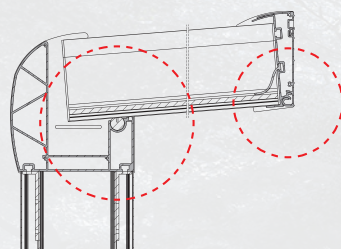

DESIGNLINE

van veranda tot wintertuin

De Designline, het nieuwste verandadak van Aluxe, heeft een uniek design en uiterst fraaie vormgeving.

De Designline heeft een bijzonder sterke bovenliggende constructie, waardoor deze bestand is tegen een hoge sneeuwbelasting.

Optioneel met geheel of gedeeltelijk schuifdakstelsysteem. De Designline wordt geleverd in vaste maten, tot maar liefst zelfs 700 cm uit één goot! Bij maten breder dan 700 cm, wordt de goot gekoppeld. Vraag uw dealer naar de vele opties!

Bovenliggende daklastconstructie

De Designline heeft extreem stevige liggers en reikt tot maar liefst 5 m diep zonder staalversteviging! Door het unieke design van de goot komen de liggers níét boven de goot uit.

De Designline is uitgevoerd met scharnierbare profielen waardoor de dakhelling flexibel is aan te passen.

- ☐ Bovenliggende daklastconstructie met extra sterke profielen
- ☐ Een vlak aanzien vanaf de onderzijde van het dak én liggers die niet boven de goot uitkomen
- ☐ Optioneel met een naar uw keuze per veld in te delen schuifdakstelsysteem
- ☐ Flexibele dakhelling
- ☐ Scharnierbaar profiel
- ☐ Geïntegreerde regengoot
- ☐ 10 Jaar garantie
- ☐ 3 standaard RAL kleuren
- ☐ 8 mm veiligheidsglas
- ☐ Makkelijk uit te bouwen tot wintertuin
- ☐ Maatwerk zonder meerprijs