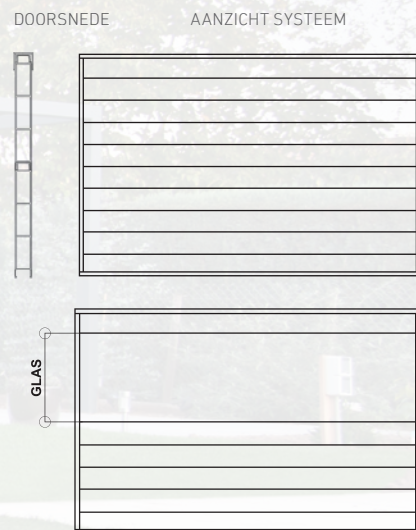

ALUMINIUM schuttingen en wanden

Aluminium wanden hebben een strak uiterlijk, zijn solide, licht in gewicht en onderhoudsvriendelijk.

Ze zijn ideaal voor het creëren van visueel aantrekkelijke

zij- en of achterkanten en aldus de uitstraling en sfeer te vergroten...

Kortom, de aluminium wanden zijn geheel naar uw wens samen te stellen.

Aluminium schuttingen zijn een moderne en duurzame oplossing voor erfafscheiding.

Het betreft hier een prefabsysteem van palen en aluminium rabbatdelen.