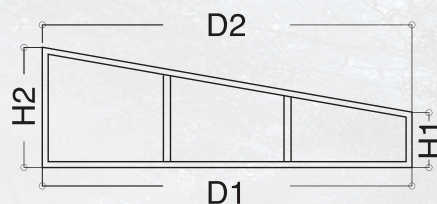

ALUMINIUM

spiekozijn en zijwand met glas

Aluxe wanden hebben een prachtige uitstraling en zorgen ervoor dat de lichtinval in uw veranda optimaal blijft. Een functionele oplossing die ervoor zorgt dat u in een sfeervolle omgeving ongestoord kunt genieten van uw welverdiende rust.

Voor de uitbreiding van uw Aluxe veranda met aluminium wanden kunt u uit verschillende mogelijkheden kiezen:

- ☐ Schuifpuien aan de zijwand
- ☐ Stolpdeuren aan de zijwand
- ☐ Zijwanden met borstwering

Alle wanden zijn voorzien van veiligheidsglas en leverbaar in de kleur van uw veranda.

AANZICHT SYSTEEM SPIEKOZIJN