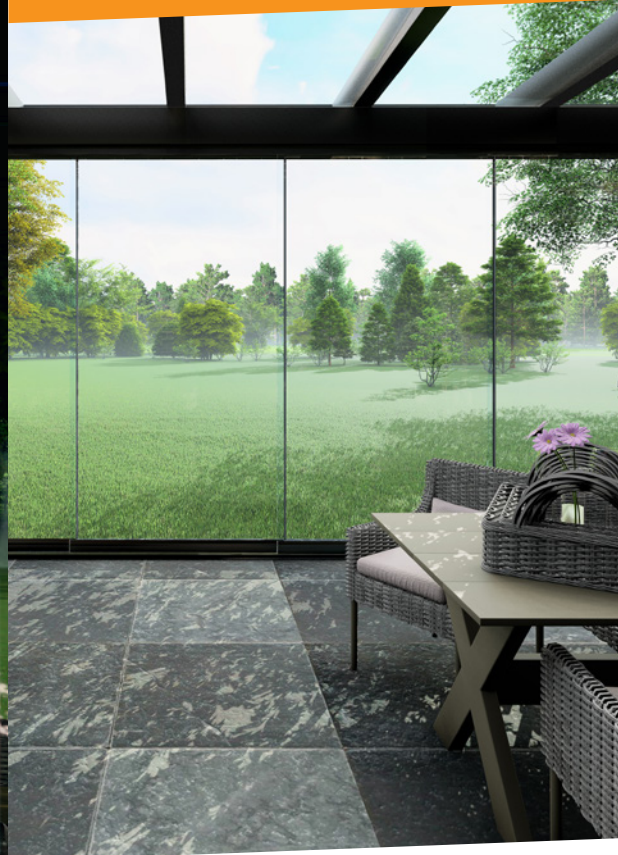

ALUMINIUM zijwanden

10 jaar
garantie

FRAME KLEUR RAL 7016

- RAL 7016 Antraciet grijs
- RAL 9007 Zilverbrons
- RAL 9010 Gebroken wit
- RAL 9016 Glad wit
- RAL 9005 Gitzwart
- DB 703 Antraciet-ijzerglans

Ralkleuren in standaard uitvoering.
Maatwerk en kleuren mogelijk.

■ ■ ■ MADE IN GERMANY