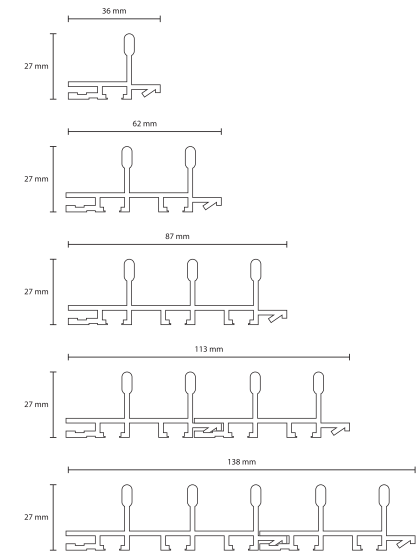

PANORAMA

glazen schuifwanden

10 jaar
garantie

- RAL 7016 Antraciet grijs
- RAL 9007 Zilverbrons
- RAL 9010 Gebroken wit
- RAL 9016 Glad wit
- RAL 9005 Gitzwart
- DB 703 Antraciet-ijzerglans

Ralkleuren in standaard uitvoering.
Maatwerk en kleuren mogelijk.

■ ■ ■ MADE IN GERMANY

FRAME KLEUR RAL 7016