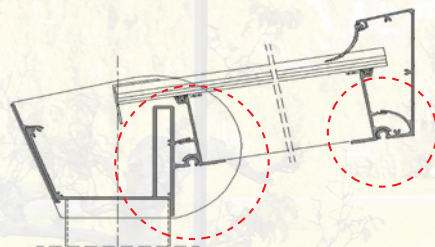

TRENDLINE

volop mogelijkheden

De Aluxe Trendline overkapping is een hoogwaardig basismodel. Een duurzame veranda waar u lang plezier van zult hebben. Aantrekkelijk geprijsd en mogelijk in 3 stijlvarianten. De Trendline wordt geleverd in vaste maten en in maatwerk tot maar liefst 795 cm, uit één goot!

Vraag uw dealer naar de vele opties!

Flexibele dakhelling

Het scharnierbare muur- en gootprofiel zorgen voor een flexibele dakhelling. Dit is een van de voordelen ten opzichte van vergelijkbare modellen van andere aanbieders.

Dakbedekking

Een Aluxe Trendline met glazen dakbedekking is een luxe en kwalitatieve veranda met een uitstekende prijs-kwaliteit verhouding. Tegen meerprijs is melkglas ook mogelijk.

Drie stijlvarianten:

Klassiek, rond en vlak zijn de stijlvarianten waaruit gekozen kan worden. De staander en de goot krijgen door het kiezen van een van deze stijlvarianten een ander uiterlijk.

De Trendline is standaard uitgevoerd met scharnierbare profielen waardoor de dakhelling flexibel is aan te passen. Dat maakt uw keuze voor Aluxe wel heel gemakkelijk!

- ☐ Scharnierbaar profiel
- ☐ Flexibele dakhelling
- ☐ 4 standaard RAL kleuren
- ☐ Tot 795 cm breed uit een goot
- ☐ Montage materiaal in RAL kleur
- ☐ 8 mm veiligheidsglas
- ☐ Aluminium klik/schroef profiel op het dak
- ☐ Inzet profiel tussen de liggers voor extra afwerking
- ☐ Maatwerk mogelijk