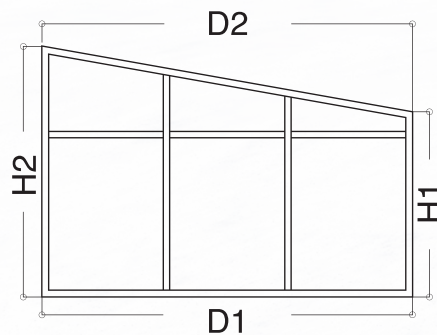

ALUMINIUM

spiekozijn en zijwand met glas

Aluxe wanden hebben een prachtige uitstraling en zorgen ervoor dat de lichtinval in uw veranda optimaal blijft. Een functionele oplossing die ervoor zorgt dat u in een sfeervolle omgeving ongestoord kunt genieten van uw welverdiende rust.

Voor de uitbreiding van uw Aluxe veranda met aluminium wanden kunt u uit verschillende mogelijkheden kiezen:

- ☐ Schuifpuien aan de zijwand
- ☐ Stolpdeuren aan de zijwand
- ☐ Zijwanden met borstwering

Alle wanden zijn voorzien van veiligheidsglas en leverbaar in de kleur van uw veranda.