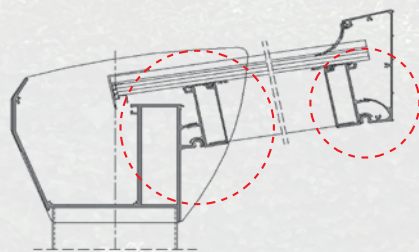

TOPLINE

een uitdaging op maat

De Aluxe Topline is een uiterst sterke veranda met extra stevige staanders en extra sterke goot. De Topline biedt een grote overspanning (700 cm) tussen de staanders en biedt daardoor een vrijer uitzicht. De Topline wordt geleverd in vaste maten, tot maar liefst zelfs 700 cm uit één goot! Bij maten breder dan 700 cm, wordt de goot gekoppeld.

Vraag uw dealer naar de vele opties!

Flexibele dakhelling

Het scharnierbare muur- en gootprofiel zorgen voor een flexibele dakhelling. Dit is een van de voordelen ten opzichte van vergelijkbare modellen van andere aanbieders.

Dakbedekking

Een Aluxe Topline met glazen dakbedekking is een luxe en kwalitatieve veranda met een uitstekende prijs-kwaliteit verhouding. Tegen meerprijs is melkglas ook mogelijk.

Ook de Topline is standaard uitgevoerd met scharnierbare profielen waardoor de dakhelling flexibel is aan te passen. Wij denken graag met u mee!

- ☐ Scharnierbaar profiel
- ☐ Flexibele dakhelling
- ☐ 4 standaard RAL kleuren
- ☐ Tot 7000 mm breed uit een goot
- ☐ Montage materiaal in RAL kleur
- ☐ 8 mm veiligheidsglas
- ☐ Aluminium klik /schroef profiel op het dak
- ☐ Maatwerk zonder meerprijs
- ☐ Inzet profiel tussen de liggers voor extra afwerking
- ☐ Extra sterke goot voor een bredere overspanning tussen de staanders