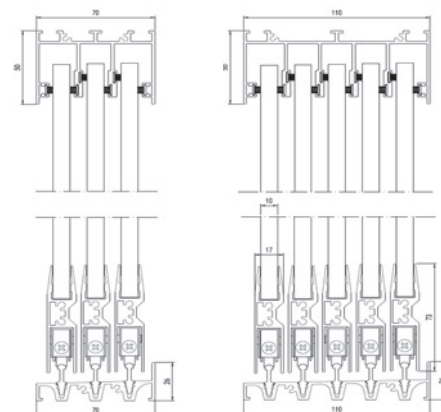

Er zijn 3 verschillende systemen

- AL22:** Onderrail van maar liefst 8 mm hoog!
De wieltjes vallen in de sporen.
 - AL23:** Onderrail van 26 mm hoog.
De sporen worden separaat bevestigd in de onderrail, ieder paneel gaat niet verder open dan gewenst.
 - AL24:** Onderrail van 15 mm hoog.
Aluminium rail uit een stuk, waardoor deze extreem sterk is.
De wieltjes staan op de sporen.
- Uiteraard zijn er vele opties om het geheel te verfinaaien.
- Afsluitbaar met een RVS slot
 - Extra winddicht met de borstelprofielen

AL22

AL23

AL24

ONDERRAILSISTEEM AL22

ONDERRAILSISTEEM AL23

PANORAMA

glazen schuifwanden

ONDERRAILSISTEEM AL24