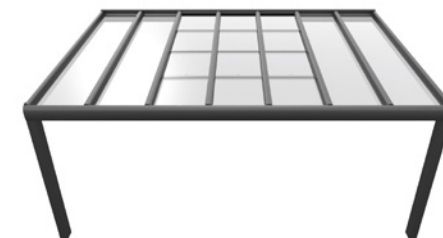

DESIGNLINE
Glas gecombineerd met schuifunit (U kunt zelf het aantal vakken indelen).

ALUXE®

ALUMINIUM SOLUTIONS

FRAME KLEUR RAL 9005