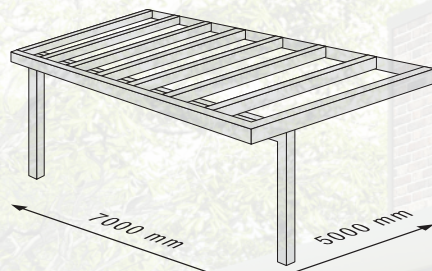

DE ULTRALINE VERANDA

DOORSNEDE ULTRALINE

- Kubistisch, rechthoekig design zonder dakhelling
- Geïntegreerde glashelling in de ligger
- Extra sterke goot, liggers en staanders voor een brede en diepe overspanning
- Tot 7000 mm breed uit een goot op 2 staanders
- Montage materiaal in Ral kleur
- 8 mm veiligheidsglas
- Maatwerk standaard
- Makkelijk uit te bouwen tot wintertuin
- Geïntegreerde regengoot
- 3 standaard RAL kleuren
- 15 jaar garantie