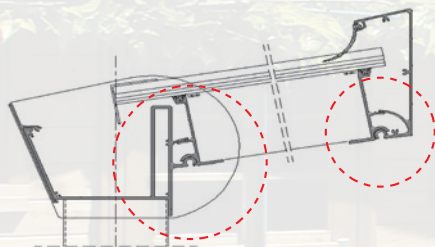

TRENDLINE

volledig en volwaardig

De Aluxe Trendline overkapping is een hoogwaardig basismodel. Een duurzame veranda waar u lang plezier van zult hebben. Aantrekkelijk geprijsd en mogelijk in 3 stijlvarianten. De Trendline wordt geleverd in vaste maten en in maatwerk tot maar liefst 795 cm, uit één goot!

Vraag uw dealer naar de vele opties!

Flexibele dakhelling

Het scharnierbare muur- en gootprofiel zorgen voor een flexibele dakhelling. Dit is een van de voordelen ten opzichte van vergelijkbare modellen van andere aanbieders.

Dakbedekking

U kunt kiezen uit twee soorten standaard polycarbonaat dakbedekking; helder en melk. Tegen meerprijs is een hittewerende variant ook mogelijk.

Drie stijlvarianten:

Klassiek, rond en vlak zijn de stijlvarianten waaruit gekozen kan worden. De staander en de goot krijgen door het kiezen van een van deze stijlvarianten een ander uiterlijk.

De Trendline is standaard uitgevoerd met scharnierbare profielen waardoor de dakhelling flexibel is aan te passen. Dat maakt uw keuze voor Aluxe wel heel gemakkelijk!

- ☐ Scharnierbaar profiel
- ☐ Flexibele dakhelling
- ☐ 4 standaard RAL kleuren
- ☐ Tot 795 cm breed uit een goot
- ☐ Montage materiaal in RAL kleur
- ☐ Polycarbonaat 16 mm 5x structuur
- ☐ Aluminium klik/schroef profiel op het dak
- ☐ Inzet profiel tussen de liggers voor extra afwerking
- ☐ Maatwerk mogelijk