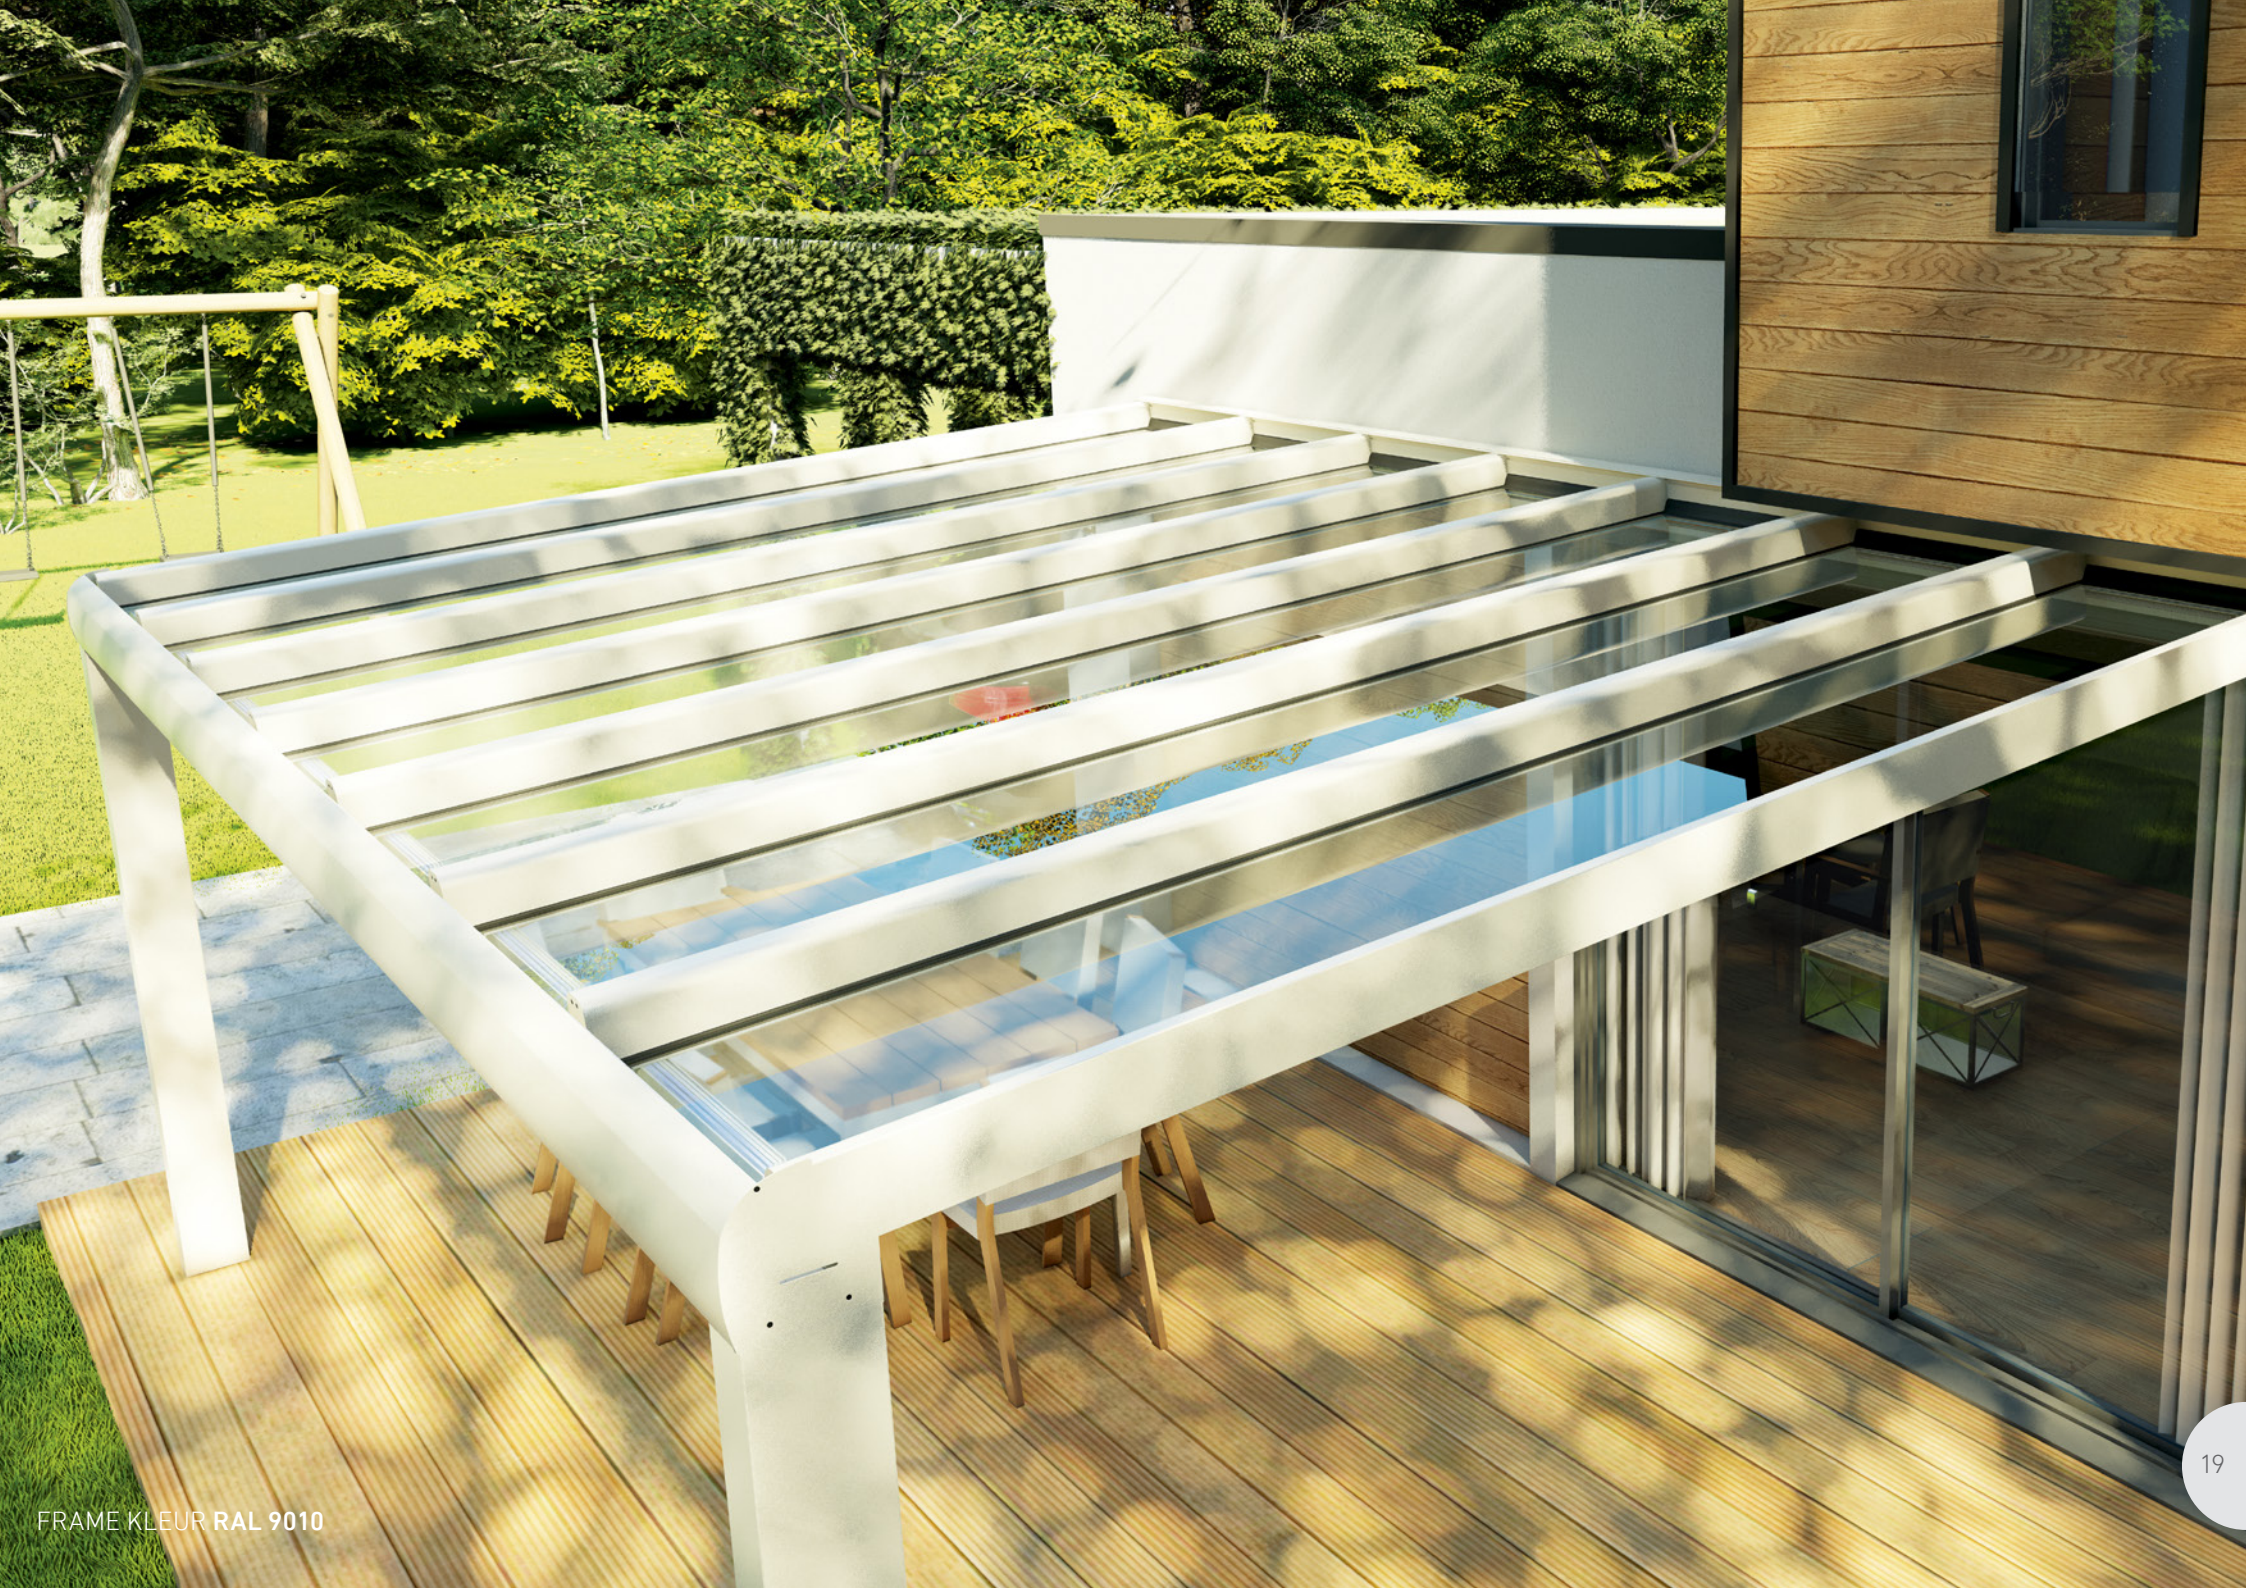

FRAME KLEUR RAL 9010