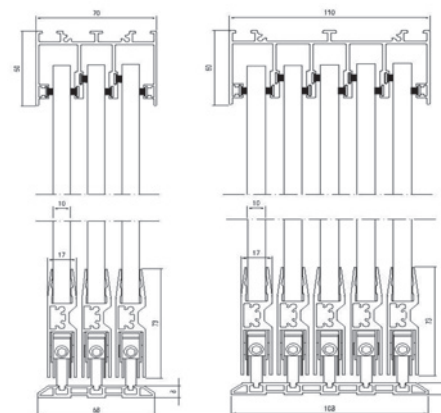

Er zijn 3 verschillende systemen

- AL22:** Onderrail van maar liefst 8 mm hoog!
De wieltjes vallen in de sporen.
 - AL23:** Onderrail van 26 mm hoog.
De sporen worden separaat bevestigd in de onderrail, ieder paneel gaat niet verder open dan gewenst.
 - AL24:** Onderrail van 15 mm hoog.
Aluminium rail uit een stuk, waardoor deze extreem sterk is.
De wieltjes staan op de sporen.
- Uiteraard zijn er vele opties om het geheel te verfinaaien.
- Afsluitbaar met een RVS slot
 - Extra winddicht met de borstelprofielen

AL22

AL23

AL24

ONDERRAILSISTEEM AL22

ONDERRAILSISTEEM AL23

PANORAMA

glazen schuifwanden

ONDERRAILSISTEEM AL24