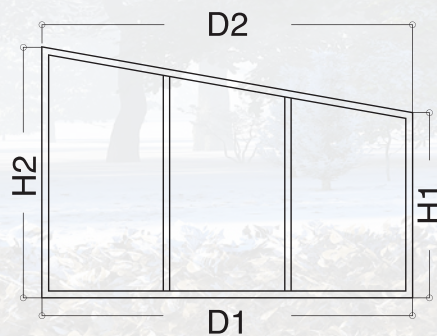

ZIJWAND MODEL TYPE 2

ZIJWAND MODEL TYPE 1