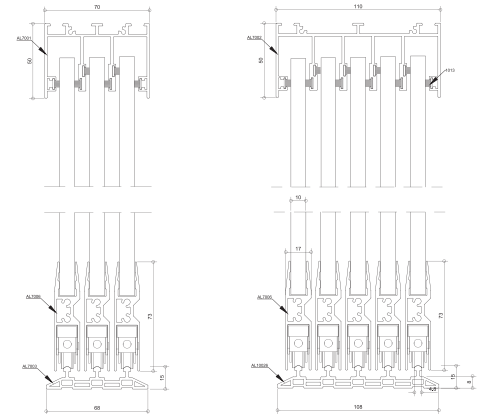

Er zijn 3 verschillende systemen

- AL22:** Onderrail van maar liefst 8 mm hoog!
De wieltjes vallen in de sporen.
 - AL23:** Onderrail van 26 mm hoog.
De sporen worden separaat bevestigd in de onderrail, ieder paneel gaat niet verder open dan gewenst.
 - AL24:** Onderrail van 15 mm hoog.
Aluminium rail uit een stuk, waardoor deze extreem sterk is.
De wieltjes staan op de sporen.
- Uiteraard zijn er vele opties om het geheel te verfinaaien.
- Afsluitbaar met een RVS slot
 - Extra winddicht met de borstelprofielen

AL22

AL23

AL24

ONDERRAILSISTEEM AL22

ONDERRAILSISTEEM AL23

PANORAMA

glazen schuifwanden

ONDERRAILSISTEEM AL24